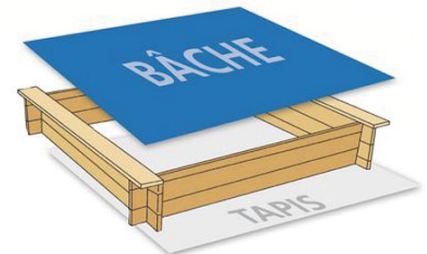

TRIGANO

J A R D I N

Tous les plaisirs du jardin,
l'innovation en plus.**TRIGANO****BAC À SABLE ALIX 120 X 120 CM BÂCHE + TAPIS**

Bac à sable ALIX de 120 x 120 cm bâche + tapis

RÉFÉRENCE : LOEVA

GARANTIESur la structure bois contre les
attaques de champignons et
insectes xylophages**DESCRIPTIF - Attention. Réservé à un usage familial**

Bac à sable LOEVA de 120 x 120 cm avec la bâche et le tapis de sol, un enfant et plus.

C'est la plage qui vient à vous avec ce bac à sable LOEVA. Et vive les pâtés de sable, les châteaux...

Ce produit est livré avec sa bâche pour un sable toujours propre. Un tapis de sol permettra de préserver la pelouse.

Les PLUS de ce bac :

- + Excellent rapport qualité/prix.
- + Bâche et tapis de sol fournis.
- + En pin traité autoclave.
- + Monocolis pour une logistique optimisée.

Informations complémentaires :

Quatre côtés et deux bancs avec bâche et tapis de sol.
Pin traité autoclave. Possibilité de lasurer ou peindre le bois.
Montage facile, la notice est très détaillée et ultra simple.
Âge recommandé : dès 3 ans.

Caractéristique technique :

Dimensions produit (L x l x h) : 120 x 120 x 25 cm.

**INFORMATIONS TECHNIQUES**

PRODUIT		COLIS	Colis 1	Colis 2	Colis 3	Colis 4
(L x l x h)	120 x 120 x 25	(L x l x h)	124 x 22 x 17	---	---	---
	Non communiqué		0,036 m ³	---	---	---
	6,2 Kg		7,4 Kg	---	---	---