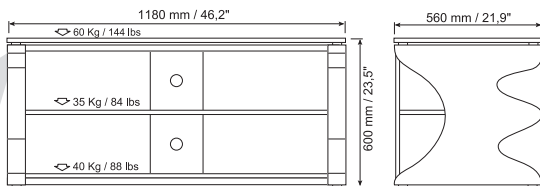

## Meuble universel pour téléviseur, écran LCD, écran Plasma

**Black Gloss K12** réf. 842195

Poids total du meuble : 51 kg / 112 lbs  
Capacité maximum : 60 kg / 132 lbs  
Structure : bois / verre trempé poli  
Finition : black gloss  
Livré en 2 cartons